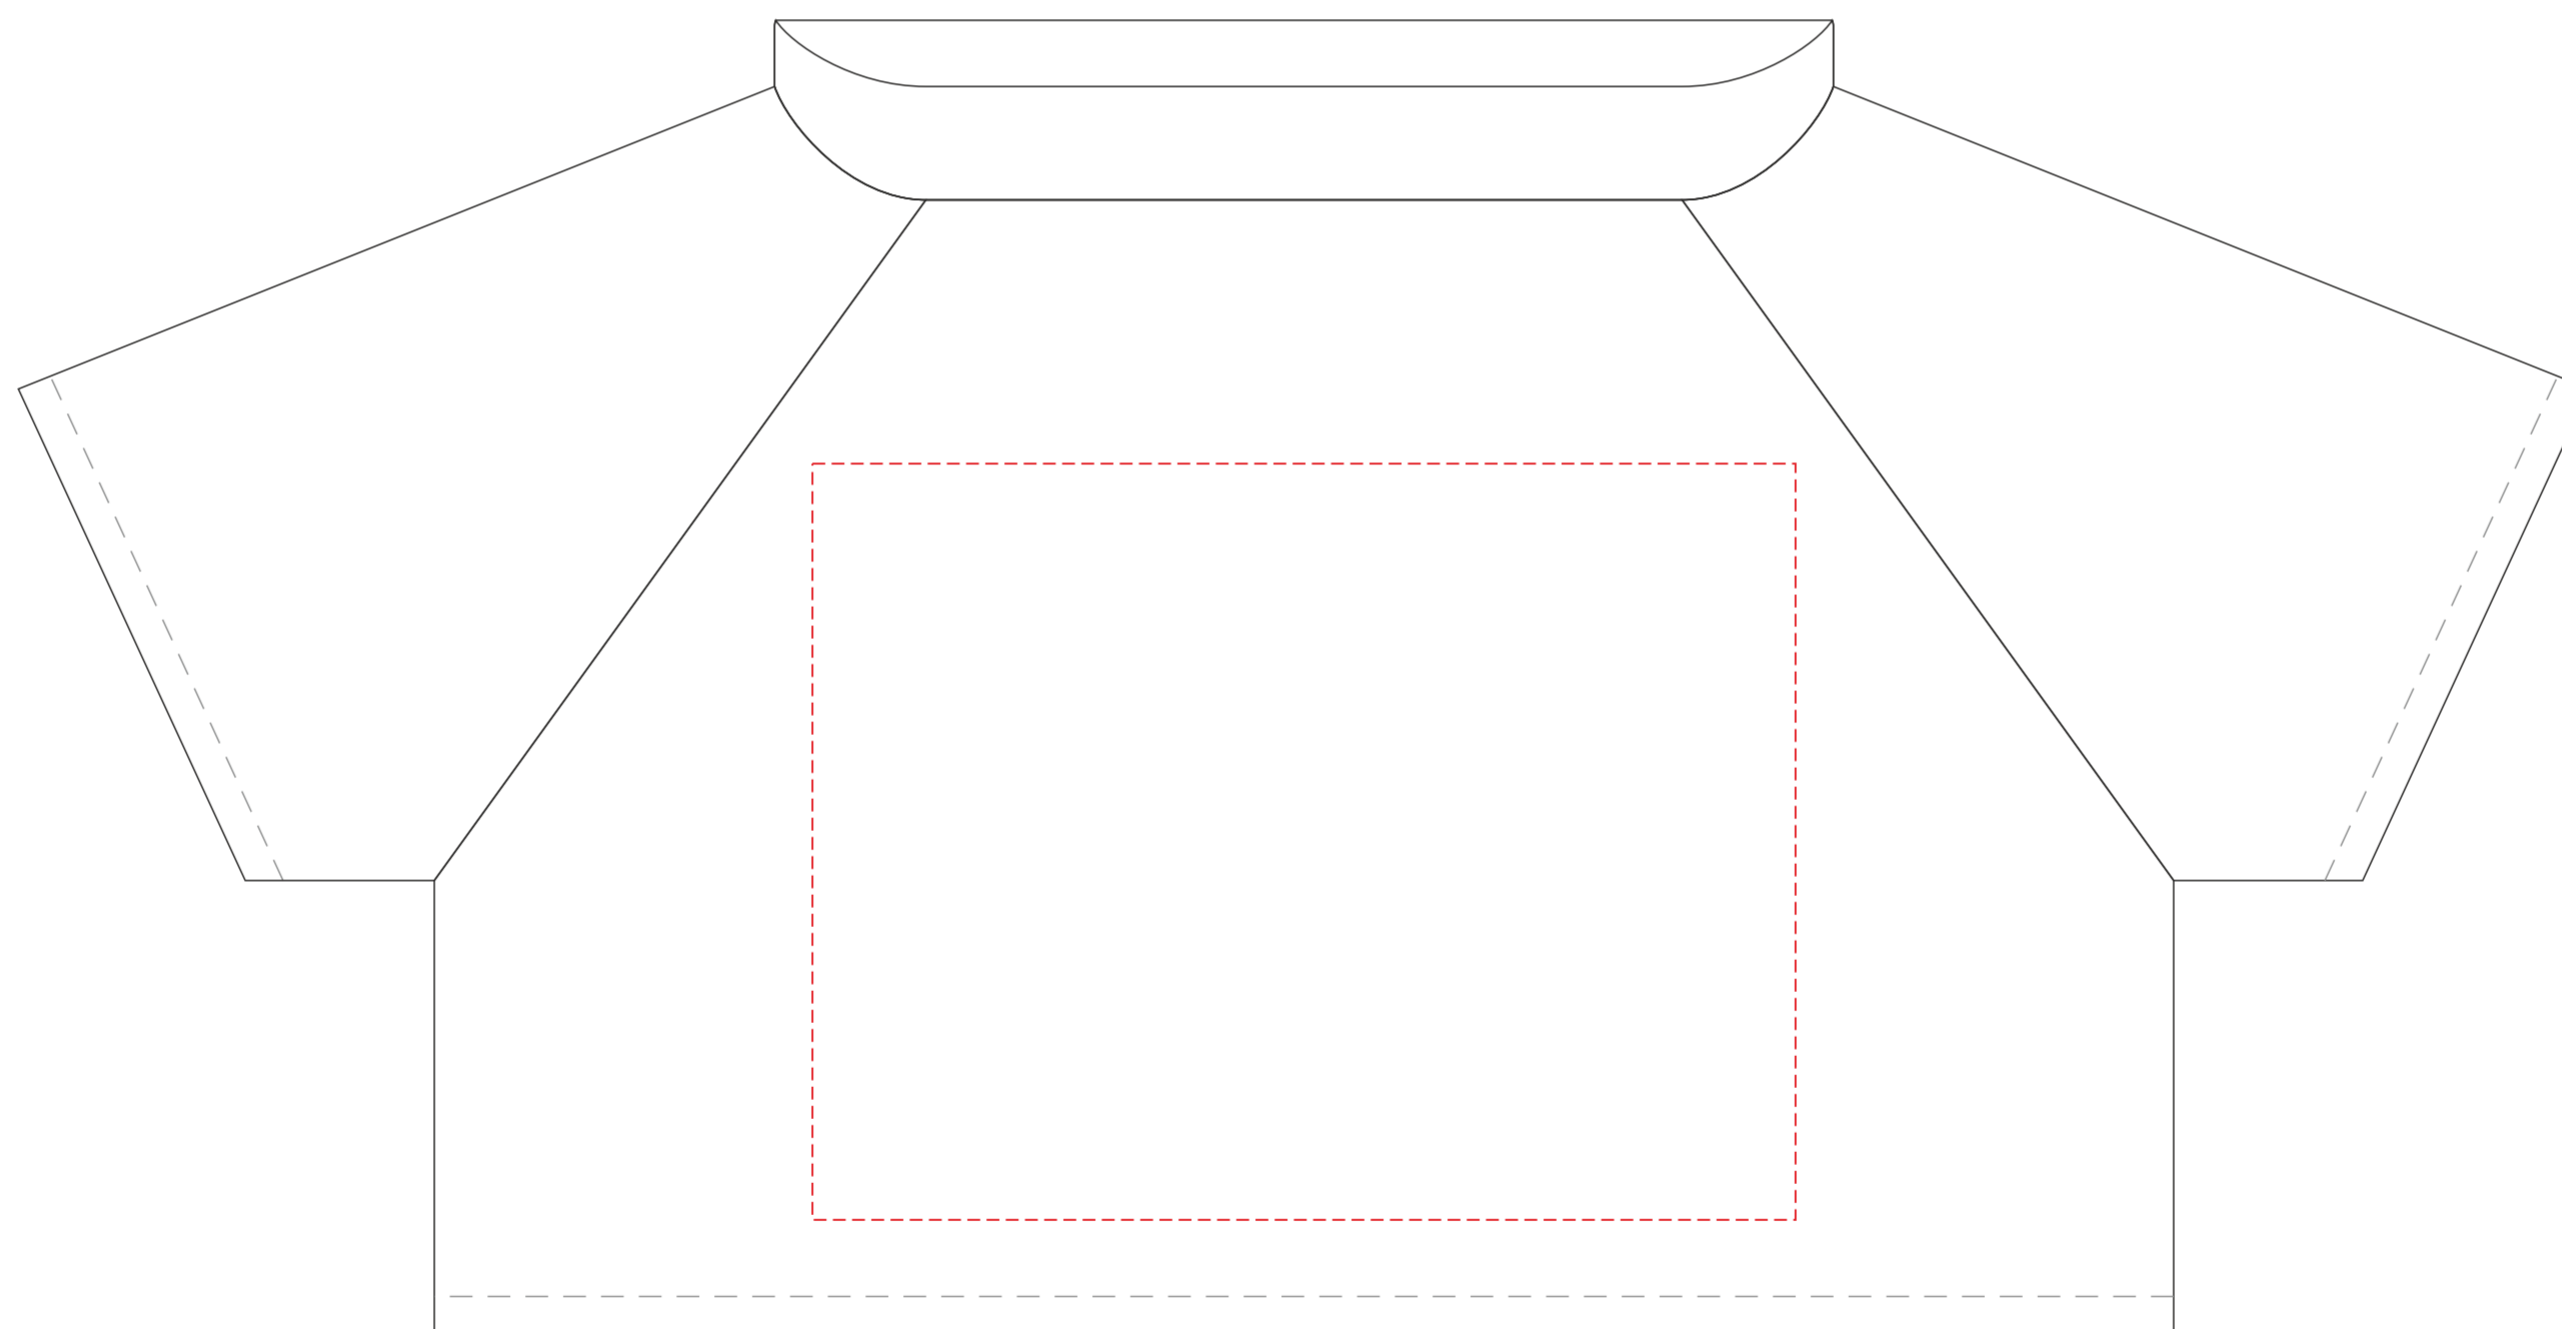

HU111

Miejsce znakowania
Placement
Lieu de marquage
Standortmarkierung

Maksymalne pole znakowania
Max area dimension
Zone de marquage maximale
Maximale Etikettenfläche
[mm]

Technika znakowania
Technique
Technique de marquage
Markierungstechnik

item front

130x100

TF, SL

Scale 1:1

HU111

Miejsce znakowania
Placement
Lieu de marquage
Standortmarkierung

Maksymalne pole znakowania
Max area dimension
Zone de marquage maximale
Maximale Etikettenfläche
[mm]

Technika znakowania
Technique
Technique de marquage
Markierungstechnik

item back

130x100

TF, SL

Scale 1:1