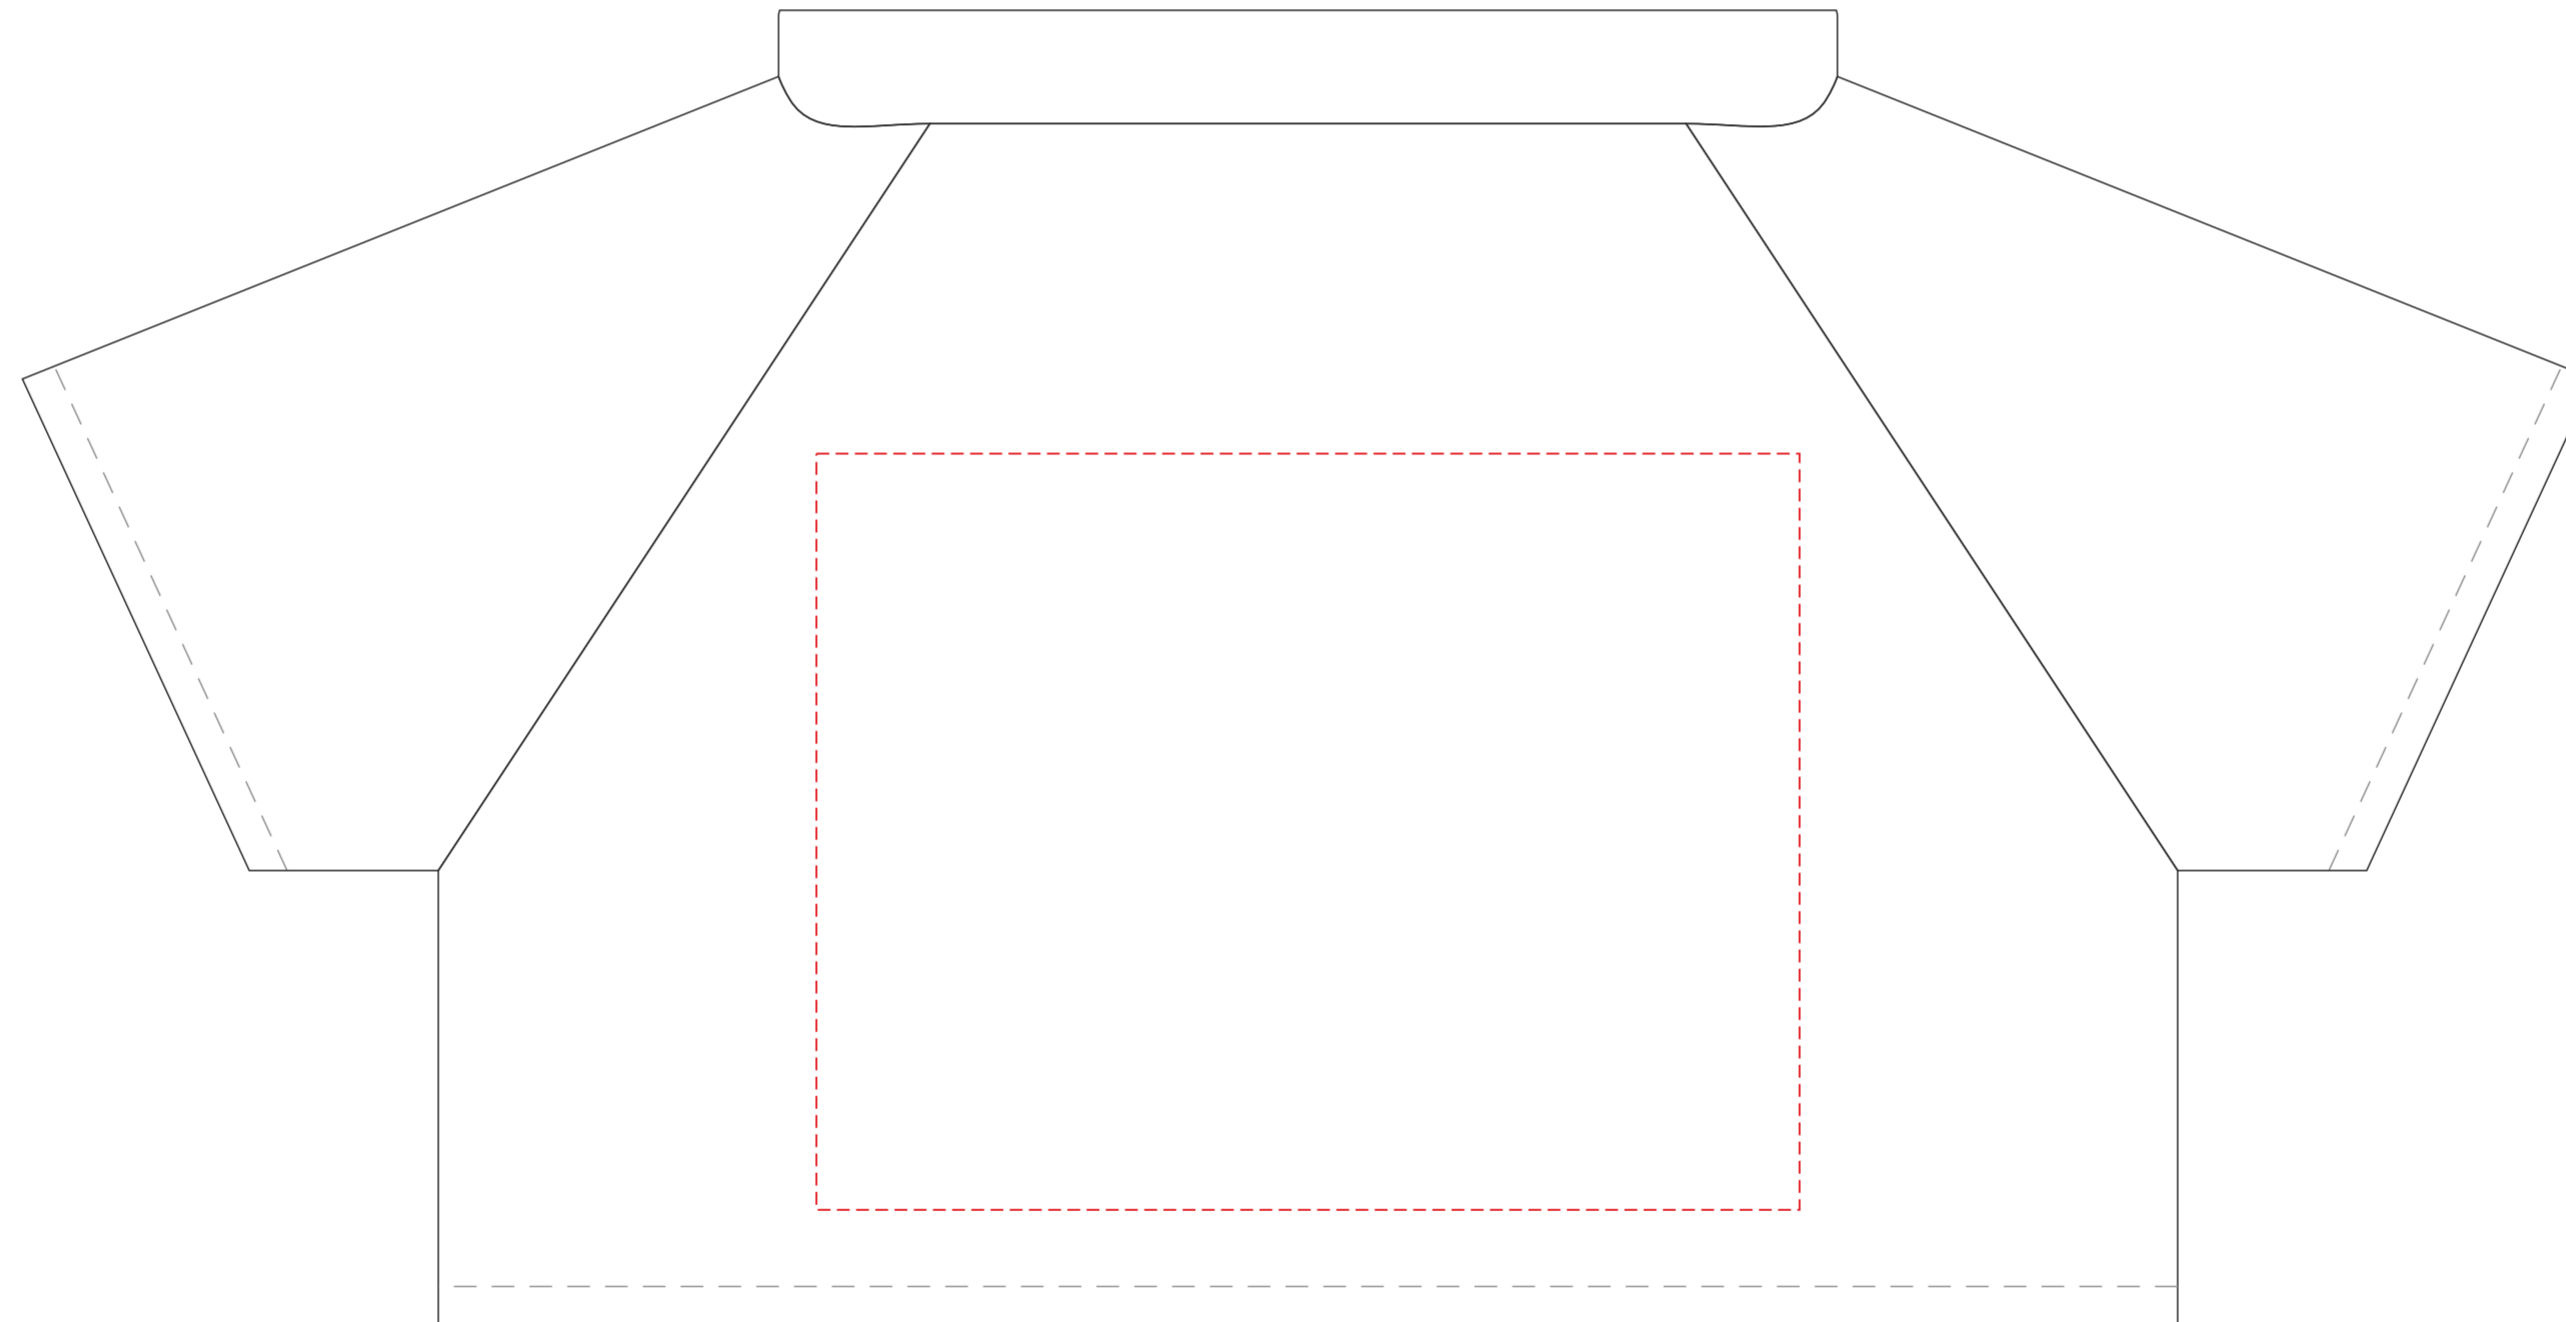

HU111

Miejsce znakowania
Placement
Lieu de marquage
Standortmarkierung

Maksymalne pole znakowania
Max area dimension
Zone de marquage maximale
Maximale Etikettenfläche
[mm]

Technika znakowania
Technique
Technique de marquage
Markierungstechnik

item front

130x100

TF, SL

Scale 1:1

HU111

Miejsce znakowania
Placement
Lieu de marquage
Standortmarkierung

Maksymalne pole znakowania
Max area dimension
Zone de marquage maximale
Maximale Etikettenfläche
[mm]

Technika znakowania
Technique
Technique de marquage
Markierungstechnik

item back

130x100

TF, SL

Scale 1:1