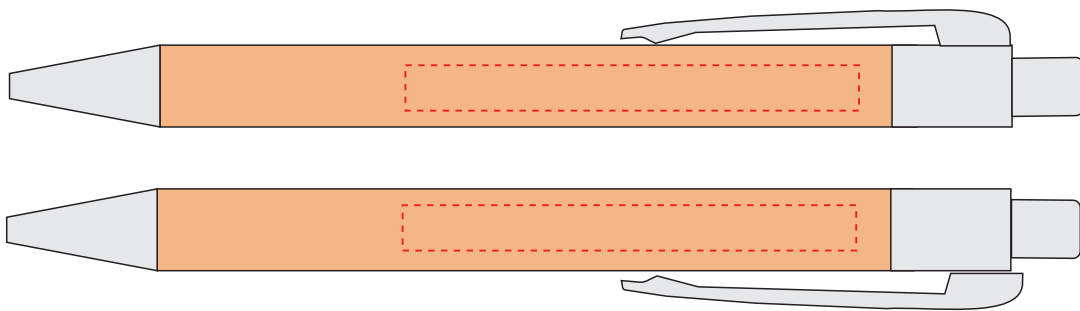

# V1410

Miejsce znakowania  
Placement

Maksymalne pole znakowania  
Max area dimension  
[mm]

Technika znakowania  
Technique

Item barrel

60x6

T , L

**Scale 1:1**

# V1410

Miejsce znakowania  
Placement

Maksymalne pole znakowania  
Max area dimension  
[mm]

Technika znakowania  
Technique

Item barrel

60x5

FC

**Scale 1:1**

# V1410

Miejsce znakowania  
Placement

Maksymalne pole znakowania  
Max area dimension  
[mm]

Technika znakowania  
Technique

item barrel - round (one color only)

60x15

T

**Scale 1:1**

# V1410

Miejsce znakowania  
Placement

Maksymalne pole znakowania  
Max area dimension  
[mm]

Technika znakowania  
Technique

item clip

30x5

T

**Scale 1:1**