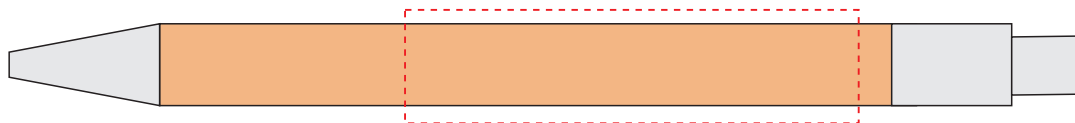

# V1410

Miejsce znakowania  
Placement

Maksymalne pole znakowania  
Max area dimension  
[mm]

Technika znakowania  
Technique

Item barrel

60x6

T , L

**Scale 1:1**

# V1410

Miejsce znakowania  
Placement

Maksymalne pole znakowania  
Max area dimension  
[mm]

Technika znakowania  
Technique

Item barrel

60x5

FC

**Scale 1:1**

# V1410

Miejsce znakowania  
Placement

Maksymalne pole znakowania  
Max area dimension  
[mm]

Technika znakowania  
Technique

item barrel - round (one color only)

60x15

T

**Scale 1:1**

# V1410

Miejsce znakowania  
Placement

Maksymalne pole znakowania  
Max area dimension  
[mm]

Technika znakowania  
Technique

item clip

30x5

T

**Scale 1:1**