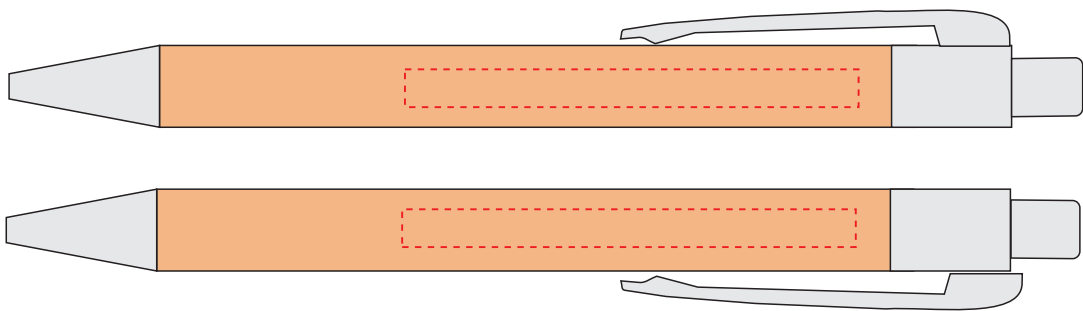

# V1410

Miejsce znakowania  
Placement

Maksymalne pole znakowania  
Max area dimension  
[mm]

Technika znakowania  
Technique

Item barrel

60x6

T , L

**Scale 1:1**

# V1410

Miejsce znakowania  
Placement

Maksymalne pole znakowania  
Max area dimension  
[mm]

Technika znakowania  
Technique

Item barrel

60x5

FC

**Scale 1:1**

# V1410

Miejsce znakowania  
Placement

Maksymalne pole znakowania  
Max area dimension  
[mm]

Technika znakowania  
Technique

item barrel - round (one color only)

60x15

T

**Scale 1:1**

# V1410

Miejsce znakowania  
Placement

Maksymalne pole znakowania  
Max area dimension  
[mm]

Technika znakowania  
Technique

item clip

30x5

T

**Scale 1:1**