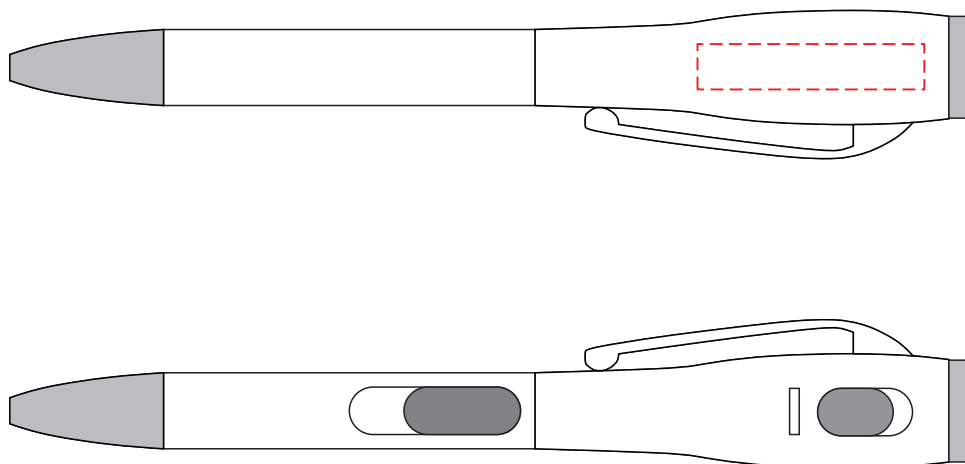

V1475

Miejsce znakowania
Placement
Lieu de marquage

Maksymalne pole znakowania
Max area dimension
Zone de marquage maximale
[mm]

Technika znakowania
Technique
Technique de marquage

item barrel

30x6

T

Scale 1:1