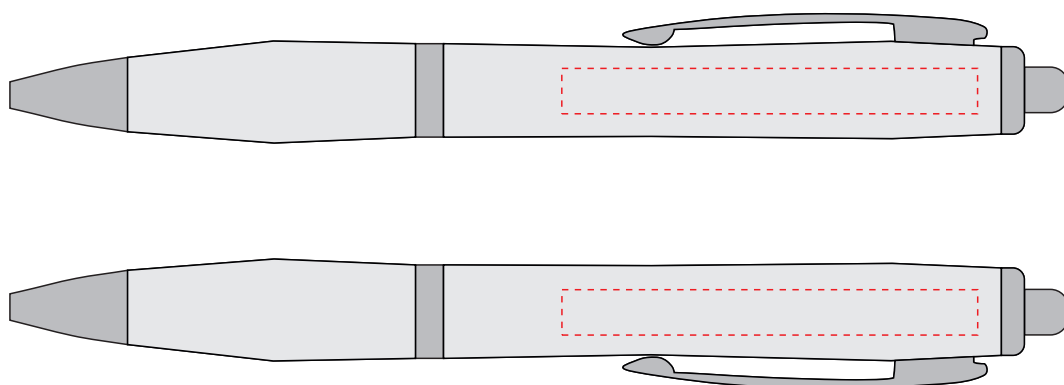

v1644

Miejsce znakowania
Placement

Maksymalne pole znakowania
Max area dimension
[mm]

Technika znakowania
Technique

item barrel

55x6

T

Scale 1:1