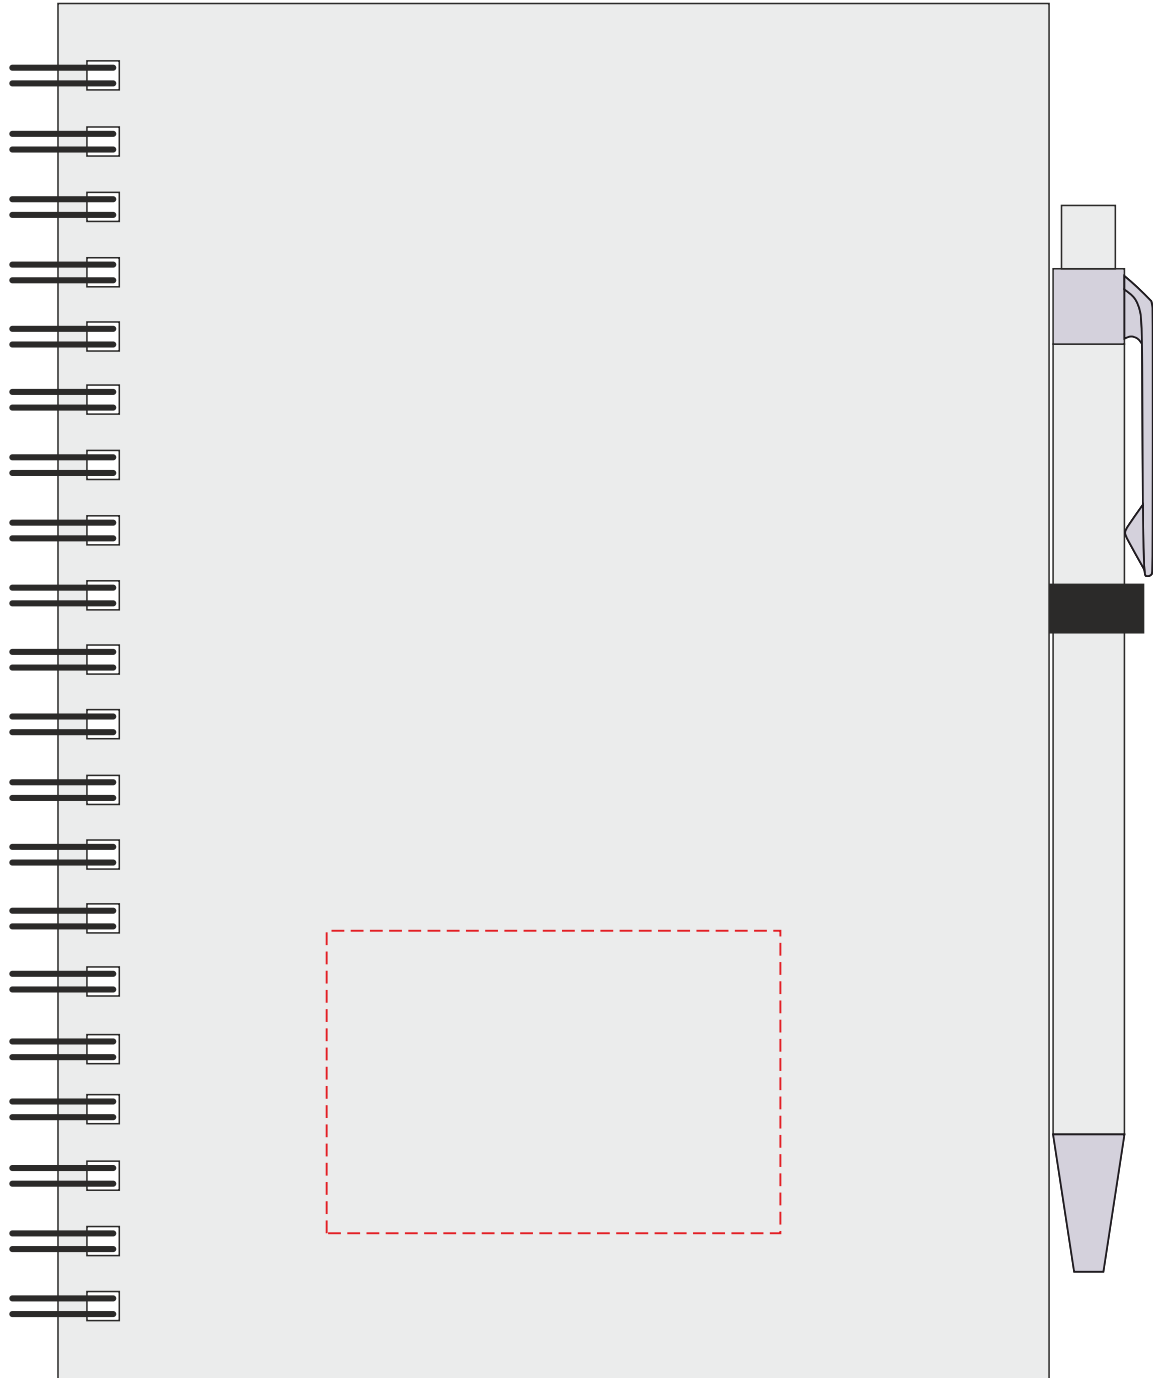

V2795

Miejsce znakowania
Placement
Lieu de marquage

Maksymalne pole znakowania
Max area dimension
Zone de marquage maximale
[mm]

Technika znakowania
Technique
Technique de marquage

item front

60x40

T

Scale 1:1

V2795

Miejsce znakowania
Placement
Lieu de marquage

Maksymalne pole znakowania
Max area dimension
Zone de marquage maximale
[mm]

Technika znakowania
Technique
Technique de marquage

item back

60x40

T

Scale 1:1

V2795

Miejsce znakowania
Placement
Lieu de marquage

Maksymalne pole znakowania
Max area dimension
Zone de marquage maximale
[mm]

Technika znakowania
Technique
Technique de marquage

item front

60x100

S

Scale 1:1

V2795

Miejsce znakowania
Placement
Lieu de marquage

Maksymalne pole znakowania
Max area dimension
Zone de marquage maximale
[mm]

Technika znakowania
Technique
Technique de marquage

item front

80x120

FC

Scale 1:1