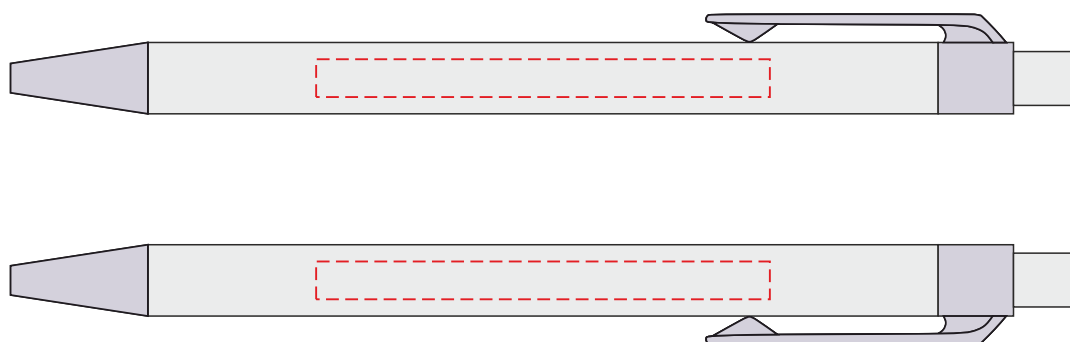

V2795

Miejsce znakowania
Placement
Lieu de marquage

Maksymalne pole znakowania
Max area dimension
Zone de marquage maximale
[mm]

Technika znakowania
Technique
Technique de marquage

item front

60x100

S

Scale 1:1

V2795

Miejsce znakowania
Placement
Lieu de marquage

Maksymalne pole znakowania
Max area dimension
Zone de marquage maximale
[mm]

Technika znakowania
Technique
Technique de marquage

item front

80x120

FC

Scale 1:1

V2795

Miejsce znakowania
Placement
Lieu de marquage

Maksymalne pole znakowania
Max area dimension
Zone de marquage maximale
[mm]

Technika znakowania
Technique
Technique de marquage

item barrel

60x5

T

Scale 1:1