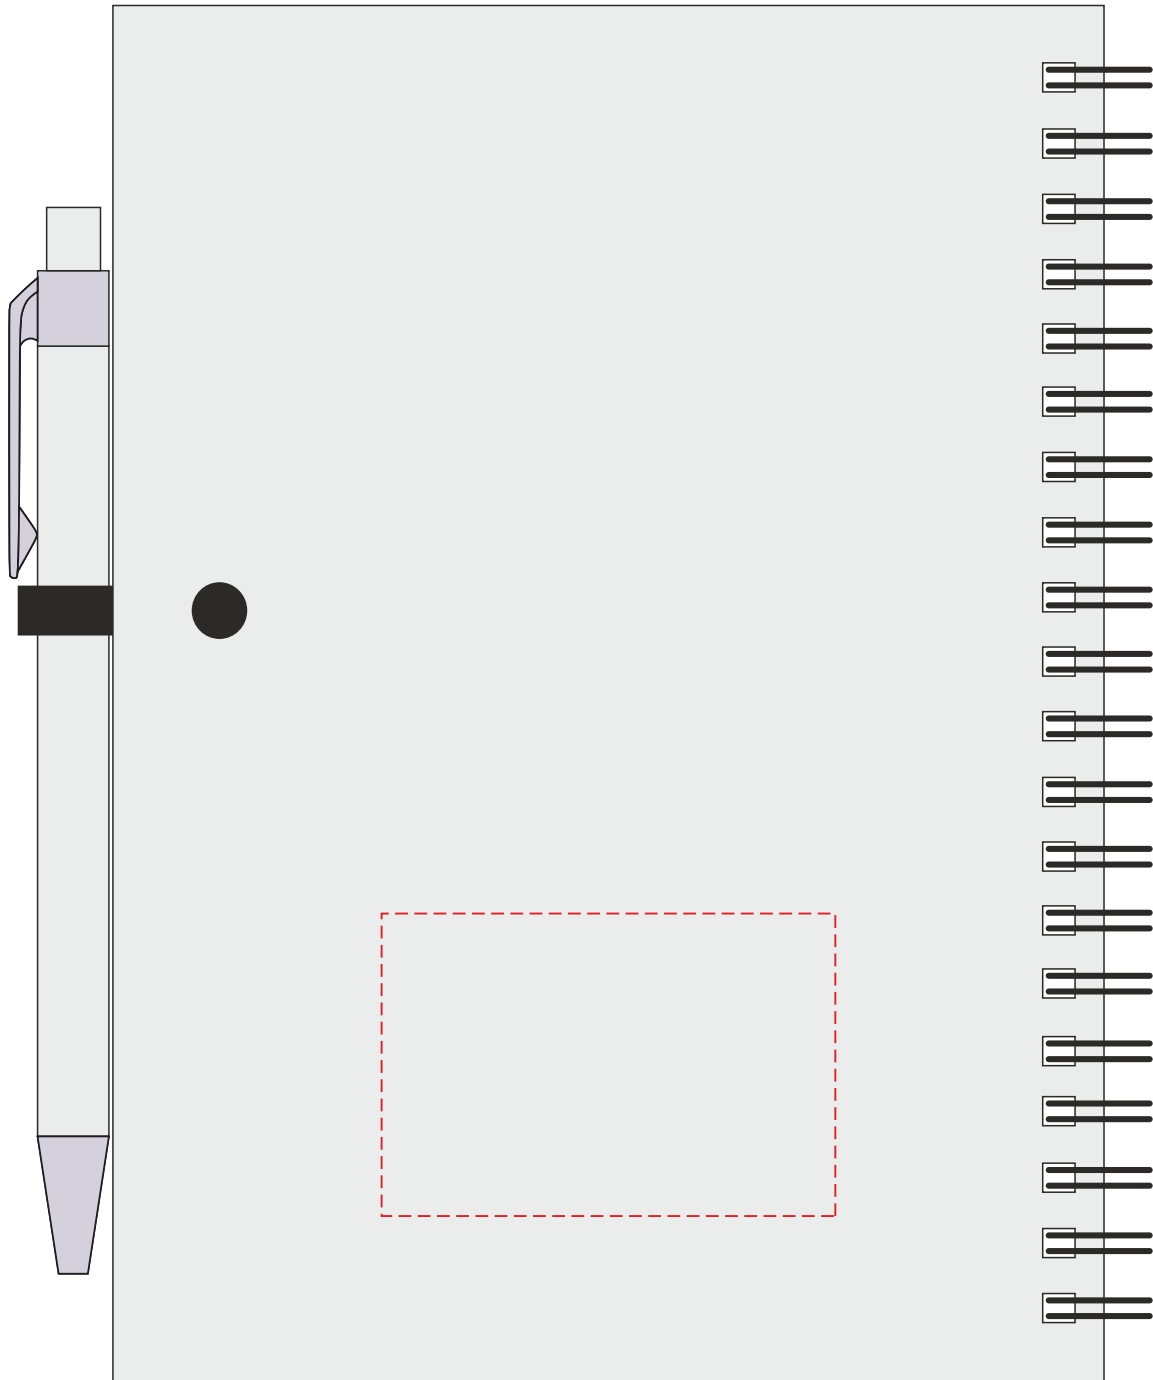

V2795

Miejsce znakowania
Placement
Lieu de marquage

Maksymalne pole znakowania
Max area dimension
Zone de marquage maximale
[mm]

Technika znakowania
Technique
Technique de marquage

item front

60x40

T

Scale 1:1

V2795

Miejsce znakowania
Placement
Lieu de marquage

Maksymalne pole znakowania
Max area dimension
Zone de marquage maximale
[mm]

Technika znakowania
Technique
Technique de marquage

item back

60x40

T

Scale 1:1

V2795

Miejsce znakowania
Placement
Lieu de marquage

Maksymalne pole znakowania
Max area dimension
Zone de marquage maximale
[mm]

Technika znakowania
Technique
Technique de marquage

item front

60x100

S

Scale 1:1

V2795

Miejsce znakowania
Placement
Lieu de marquage

Maksymalne pole znakowania
Max area dimension
Zone de marquage maximale
[mm]

Technika znakowania
Technique
Technique de marquage

item front

80x120

FC

Scale 1:1