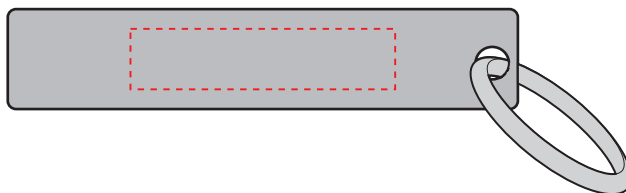

V4760

Miejsce znakowania
Placement

Maksymalne pole znakowania
Max area dimension
[mm]

Technika znakowania
Technique

item front

35x8

T, L

Scale 1:1