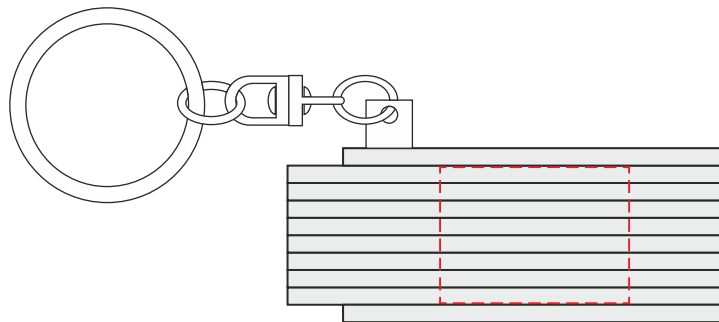

V4872

Miejsce znakowania
Placement
Lieu de marquage
Standortmarkierung

Maksymalne pole znakowania
Max area dimension
Zone de marquage maximale
Maximale Etikettenfläche
[mm]

Technika znakowania
Technique
Technique de marquage
Markierungstechnik

item side

25x18

T

Scale 1:1

V4872

Miejsce znakowania
Placement
Lieu de marquage
Standortmarkierung

Maksymalne pole znakowania
Max area dimension
Zone de marquage maximale
Maximale Etikettenfläche
[mm]

Technika znakowania
Technique
Technique de marquage
Markierungstechnik

item side

30x18

FC

Scale 1:1